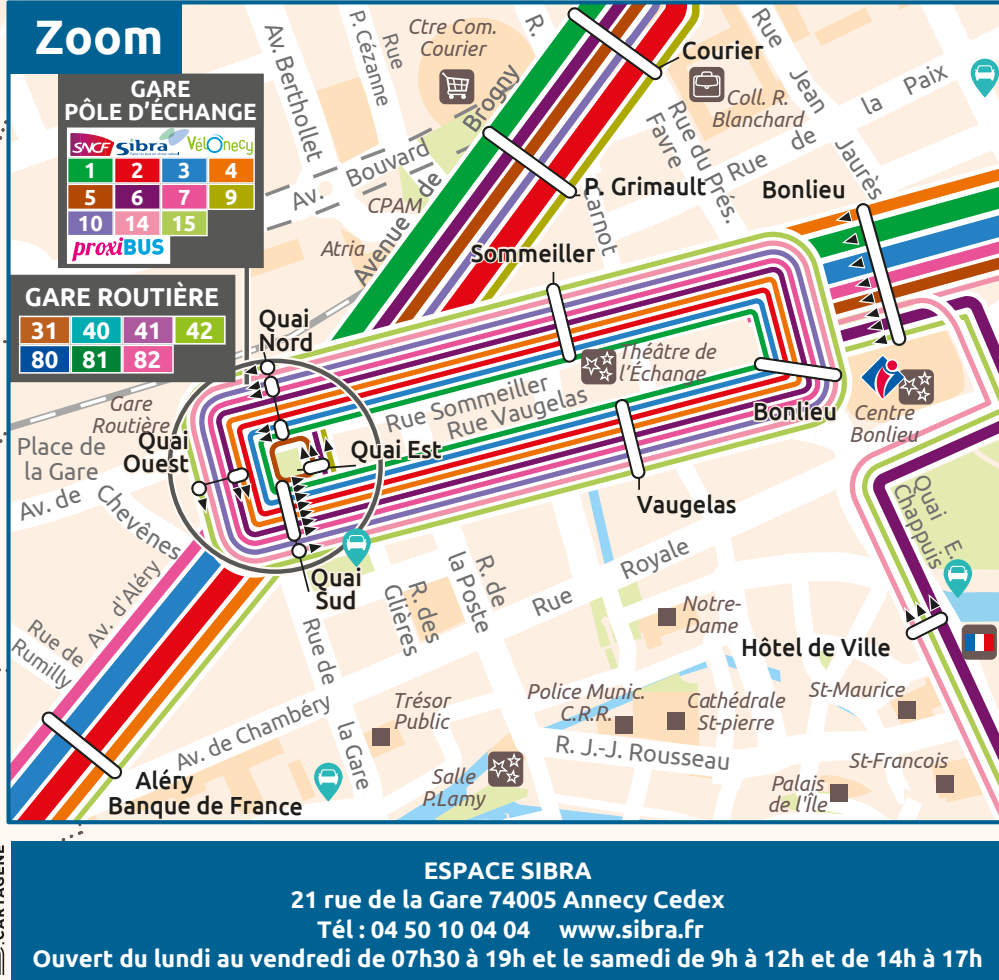

LÉGENDE :

- Arrêt desservi dans les deux sens
- Arrêt desservi dans un seul sens
- Correspondance
- Terminus
- Lignes *rythmo* (1, 2 et 3)
- Ligne principale (4, 5, 6, 7)
- Ligne complémentaire (8, 9, 10)
- Ligne de proximité (11, 12, 13, 14, 15, 16, 17, 18)
- Ligne interurbaine (31, 40, 41, 42, 80, 81, 82, Mobil'Alp Gières, TAD)
- Ligne régionale
- Parc relais (autopartage)
- Citiz (autopartage)
- Dépositaire SIBRA
- Limite communale
- Office de tourisme
- Hôtel de Ville, mairie
- Lycée, collège, enseignement supérieur
- Hôpital, clinique
- Centre commercial
- Équipement culturel
- Équipement sportif
- Autre équipement
- Zone d'activité, zone industrielle

Lignes Spécifiques : merci de vous référer au site www.sibra.fr
 Été : 5 L1 L2 Hiver : 6 S1 S2

Rumilly-Anancy	31
Entrelacs-Anancy	40
Le Châtelard-Anancy	41
Cusy-Anancy	42
Transport à la Demande	proxibus
Balmont	13
Châtelard	
Meclaz	
Balmont Église	
Quintal	
Quintal-La-Fruitière	13
Genévrier	
Châtelard	
La Croix Ronde	
Quintal	