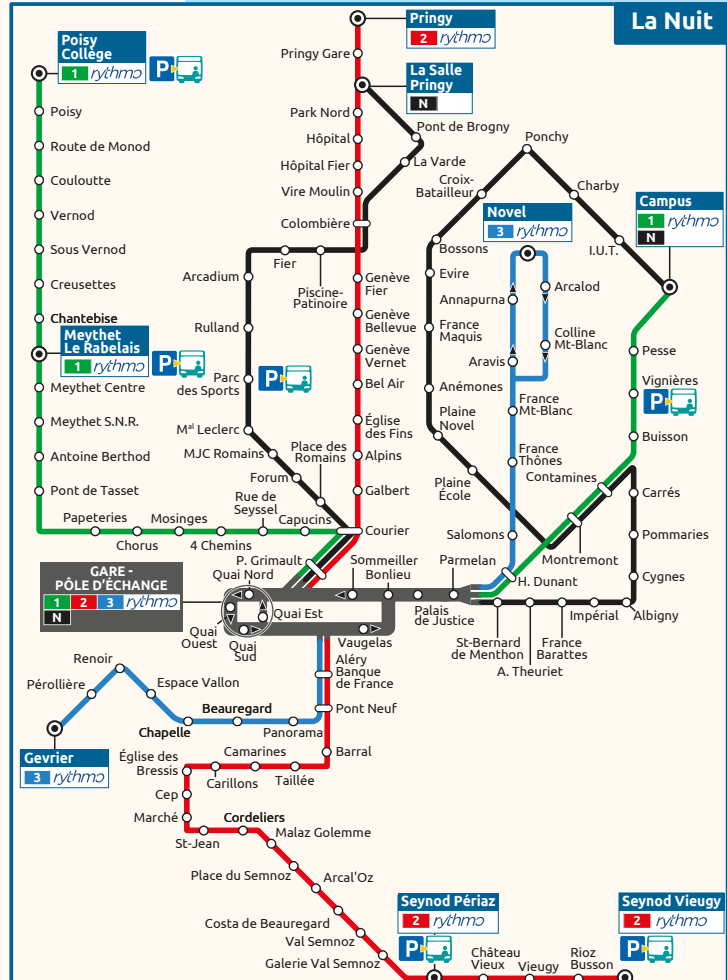

LÉGENDE :

- Arrêt desservi dans les deux sens
- Arrêt desservi dans un seul sens
- Correspondance
- Terminus
- Lignes *rythmo* (1, 2 et 3)
- Ligne principale (4, 5, 6, 7)
- Ligne complémentaire (8, 9, 10)
- Ligne de proximité (11, 12, 13, 14, 15, 16, 17, 18)
- Ligne interurbaine (31, 40, 41, 42, 80, 81, 82, Mobil'Alp Gières, TAD)
- Ligne régionale
- Parc relais (autopartage)
- Citiz (autopartage)
- Dépositaire SIBRA
- Limite communale
- Office de tourisme
- Hôtel de Ville, mairie
- Lycée, collège, enseignement supérieur
- Hôpital, clinique
- Centre commercial
- Équipement culturel
- Équipement sportif
- Autre équipement
- Zone d'activité, zone industrielle

Lignes Spécifiques : merci de vous référer au site www.sibra.fr
 Été : 5 L1 L2 Hiver : 6 S1 S2

Rumilly-Anancy	31
Entrelacs-Anancy	40
Le Châtelard-Anancy	41
Cusy-Anancy	42
Transport à la Demande	proxibus
Balmont	13
Châtelard	
Meclaz	
Balmont Église	
Quintal	
Quintal-La-Fruitière	13
Genévrier	
Châtelard	
La Croix Ronde	
Quintal	