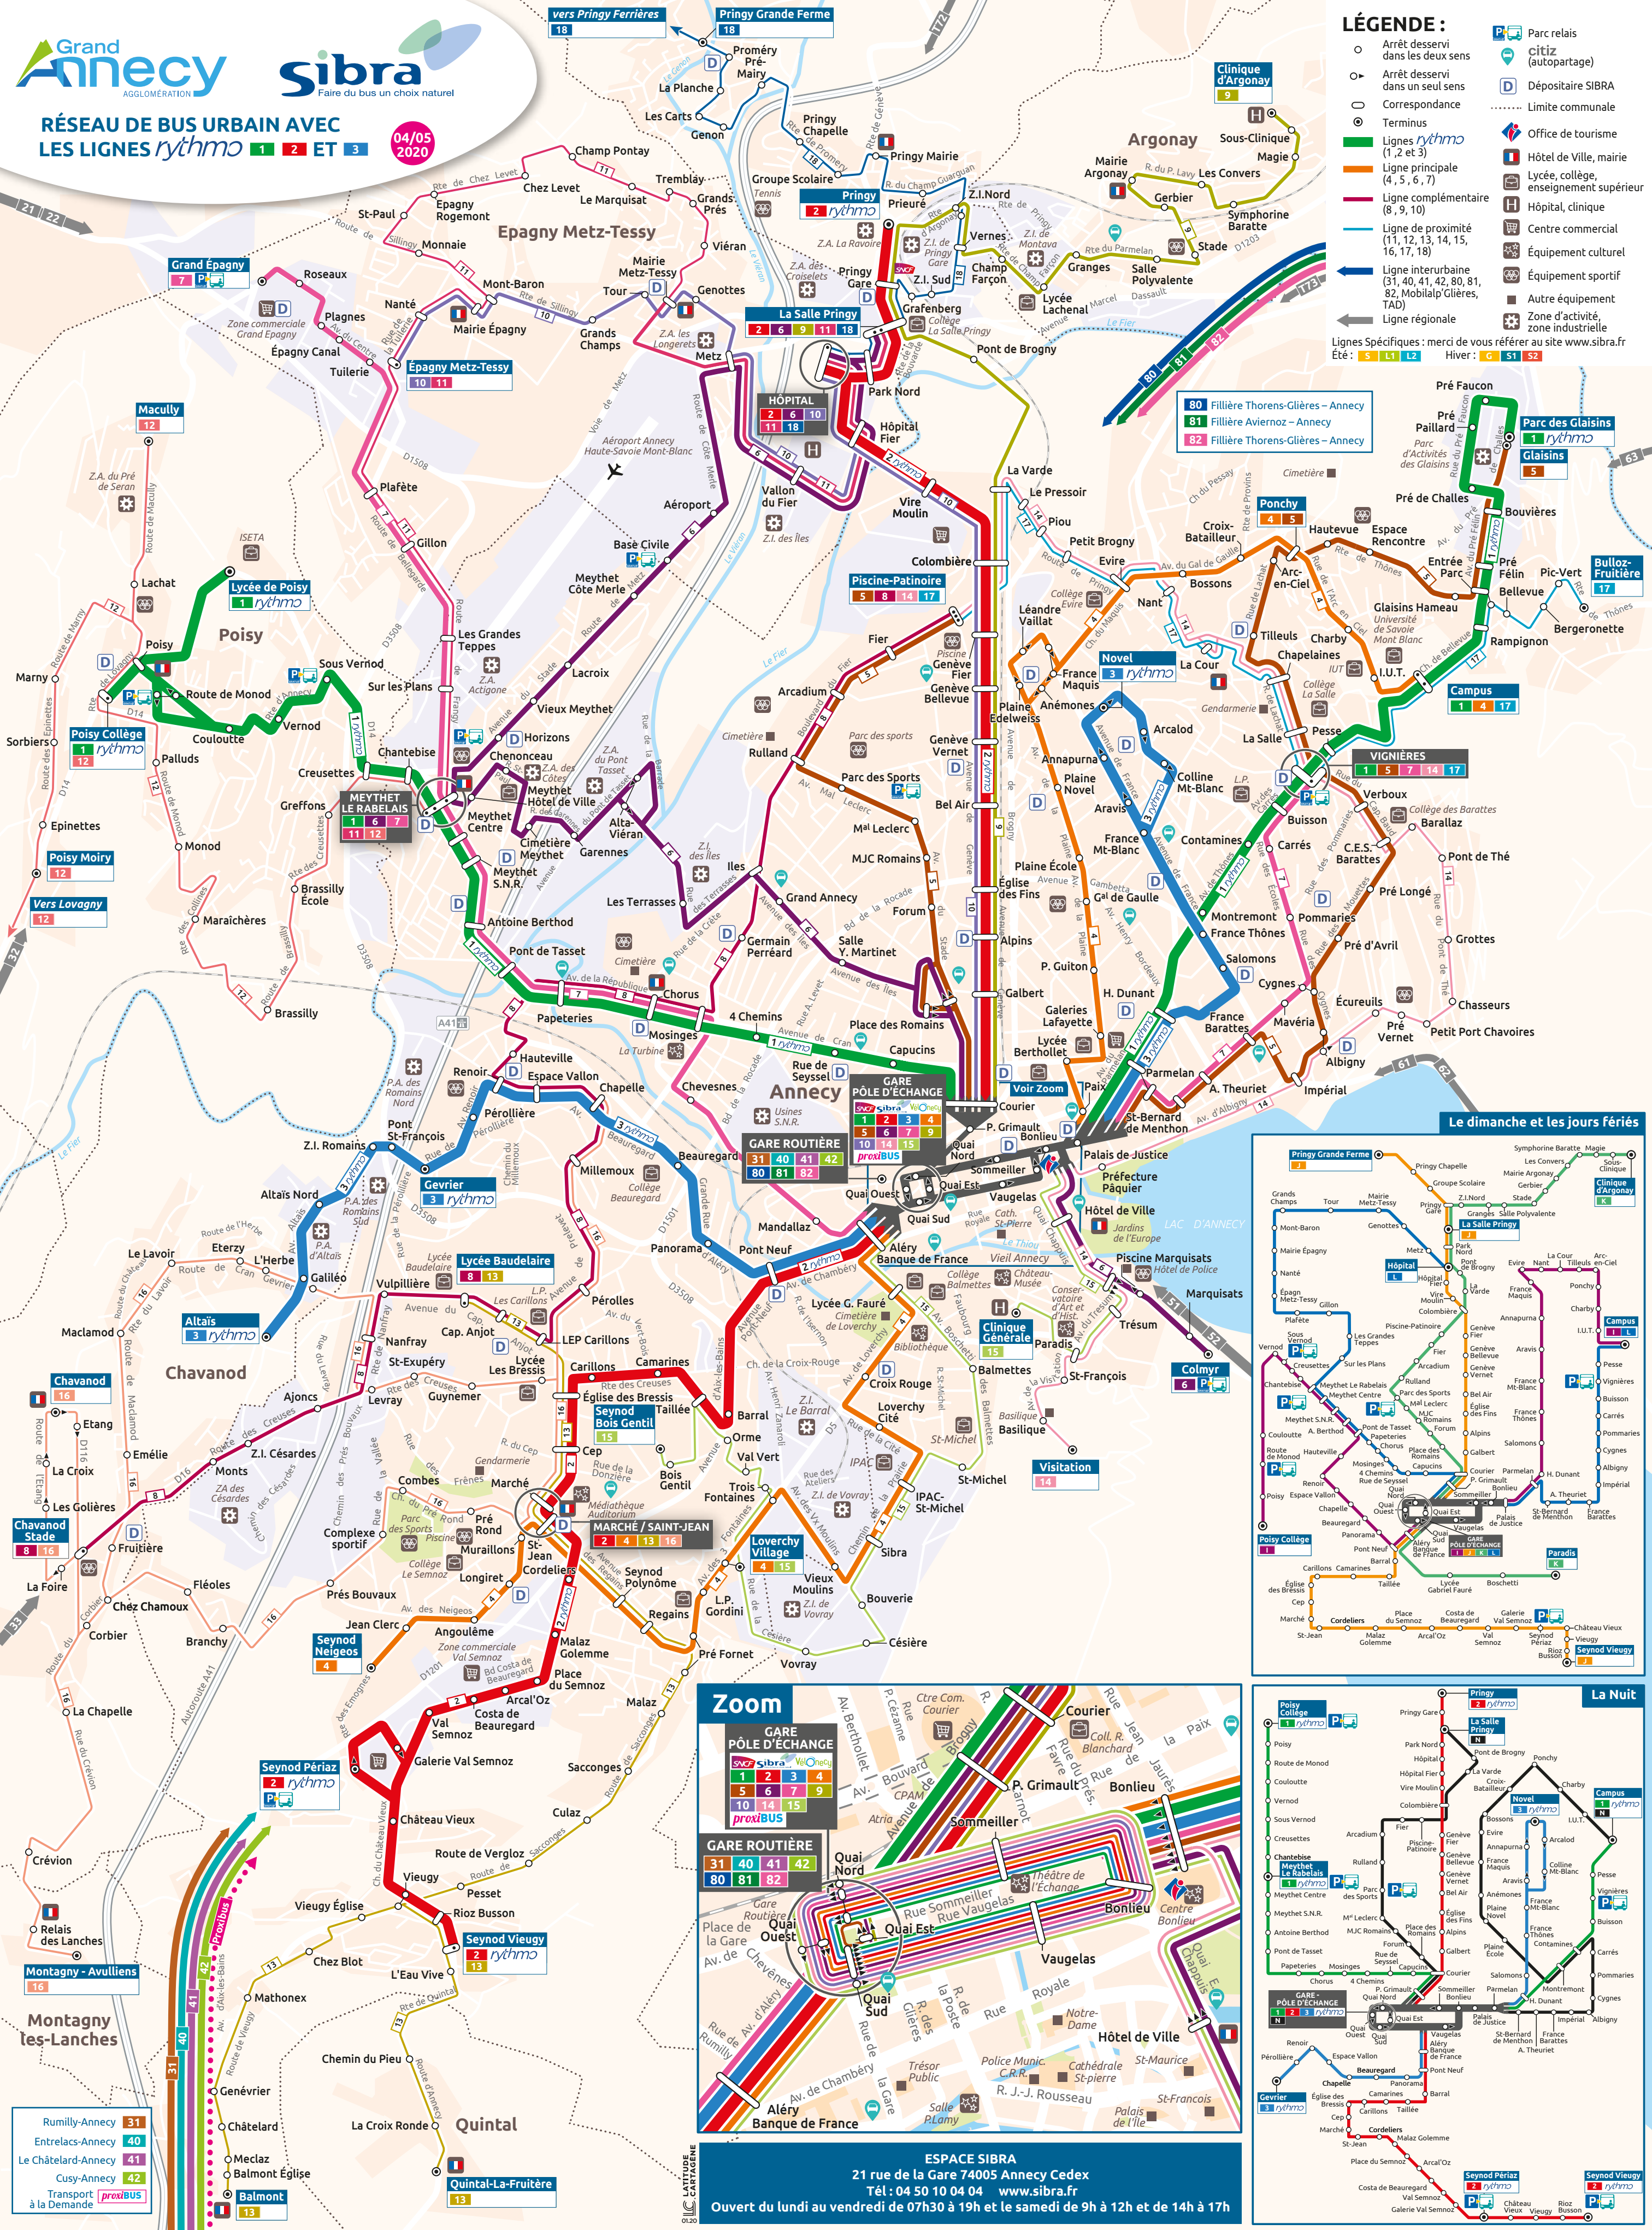

LÉGENDE :

- Arrêt desservi dans les deux sens
- Arrêt desservi dans un seul sens
- Correspondance
- Terminus
- Lignes *rythmo* (1, 2 et 3)
- Ligne principale (4, 5, 6, 7)
- Ligne complémentaire (8, 9, 10)
- Ligne de proximité (11, 12, 13, 14, 15, 16, 17, 18)
- Ligne interurbaine (31, 40, 41, 42, 80, 81, 82, Mobil'Alp Gières, TAD)
- Ligne régionale
- Parc relais (autopartage)
- Citiz (autopartage)
- Dépositaire SIBRA
- Limite communale
- Office de tourisme
- Hôtel de Ville, mairie
- Lycée, collège, enseignement supérieur
- Hôpital, clinique
- Centre commercial
- Équipement culturel
- Équipement sportif
- Autre équipement
- Zone d'activité, zone industrielle

Lignes Spécifiques : merci de vous référer au site www.sibra.fr
 Été : 5 L1 L2 Hiver : 6 S1 S2

Rumilly-Anancy	31
Entrelacs-Anancy	40
Le Châtelard-Anancy	41
Cusy-Anancy	42
Transport à la Demande	proxibus
Balmont	13
Châtelard	
Meclaz	
Balmont Église	
Quintal	
Quintal-La-Fruitière	13
Genévrier	
Châtelard	
La Croix Ronde	
Quintal	

ESPACE SIBRA
 21 rue de la Gare 74005 Anancy Cedex
 Tél. : 04 50 10 04 04 www.sibra.fr
 Ouvert du lundi au vendredi de 07h30 à 19h et le samedi de 9h à 12h et de 14h à 17h